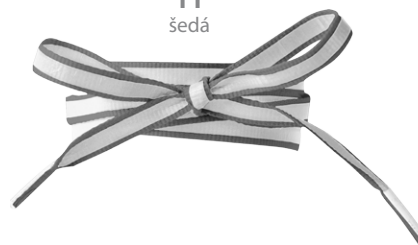

09

svítivě žlutá

10

tmavě hnědá

11

šedá

**Vyrobeno
z 3M materiálu**

Reflexní samolepky