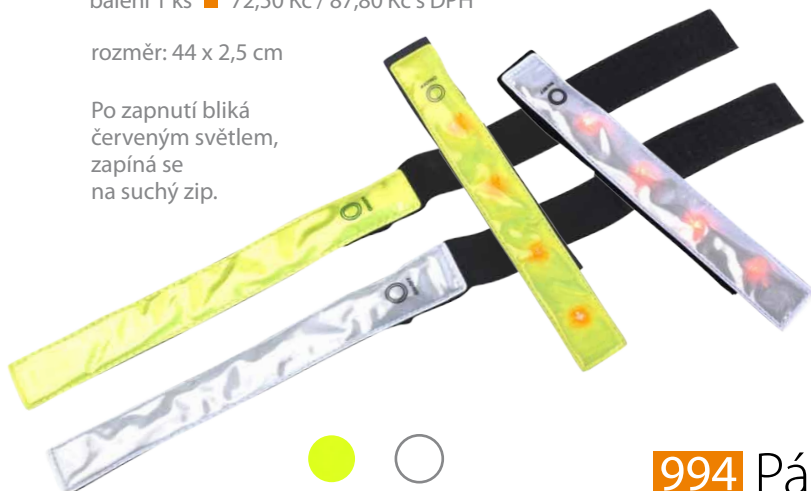

897 3M reflexní blikací páska

Splňuje evropskou normu kvality EN 13356

balení 1 ks ■ 72,50 Kč / 87,80 Kč s DPH

rozměr: 44 x 2,5 cm

Po zapnutí bliká
červeným světlem,
zapíná se
na suchý zip.