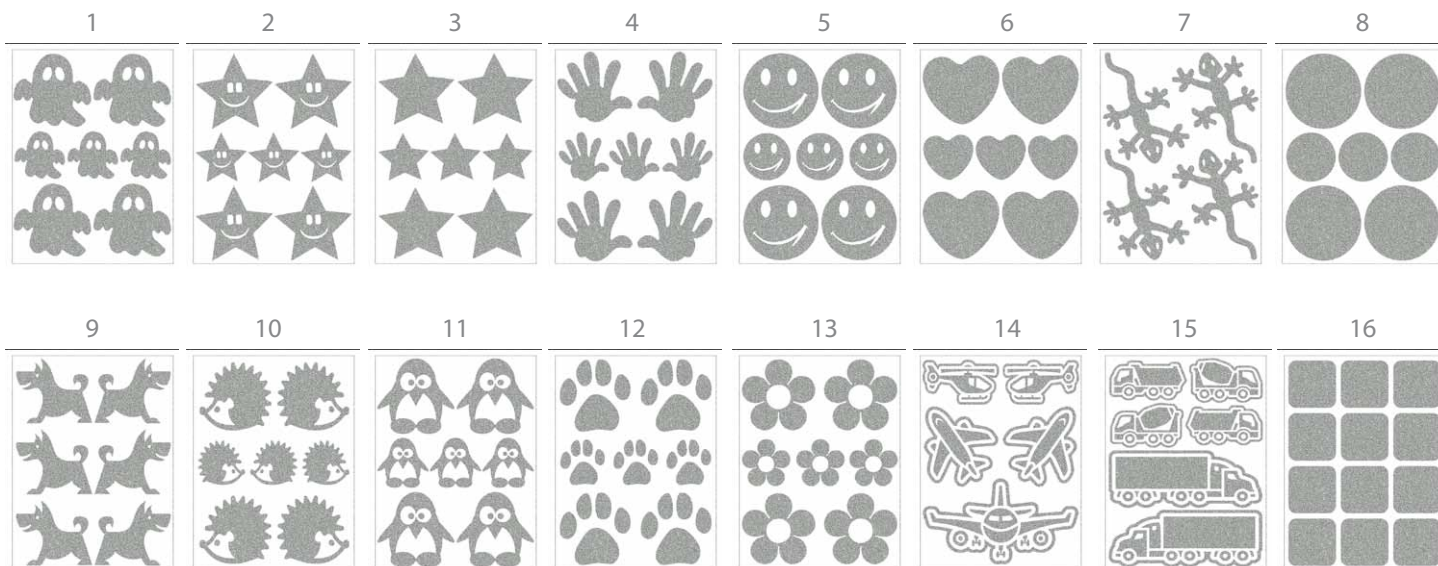

858 Reflexní nažehlovací motivy

rozměr 9 x 12 cm, balení 1 ks ■ 39,- Kč / 47,20 Kč s DPH

novinka