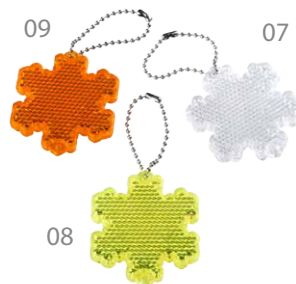

novinka

832 Reflexní přívěšky - odrazky

Splňují evropskou normu kvality EN 13356

balení 1 ks ■ 19,80 Kč / 24,- Kč s DPH

medvídek
rozměr: 7 x 5 cm

sova
rozměr: 6,5 x 4,5 cm

vločka
rozměr: 6 x 6 cm

srdíčko
rozměr: 5,5 x 5 cm