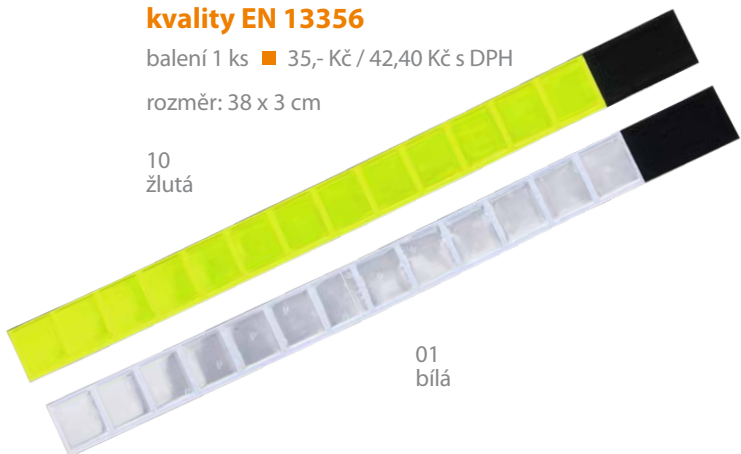

892 3M reflexní páska na suchý zip

**Splňuje evropskou normu
kvality EN 13356**

balení 1 ks ■ 35,- Kč / 42,40 Kč s DPH

rozměr: 38 x 3 cm

10
žlutá

01
bílá

10