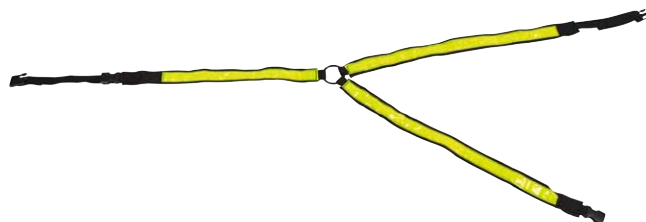

Výrazně svítí při ozáření reflektorem. Univerzální velikost, zapínání na suchý zip.

balení 1 ks ■ 104,- Kč / 125,90 Kč s DPH

novinky

525 - Reflexní poprsník pro koně

balení 1 ks ■ 257,- Kč / 311,- Kč s DPH