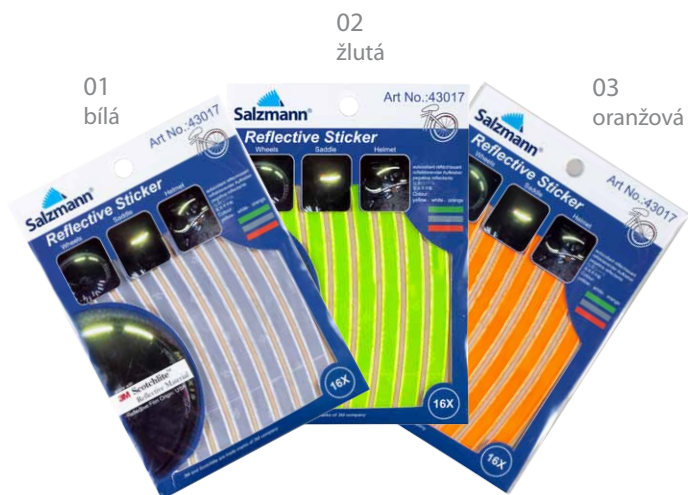

868 Reflexní samolepky na kolo

balení 16 ks, délka 10 cm, vyrobeno z 3M materiálu

■ 99,- Kč / 119,80 Kč s DPH