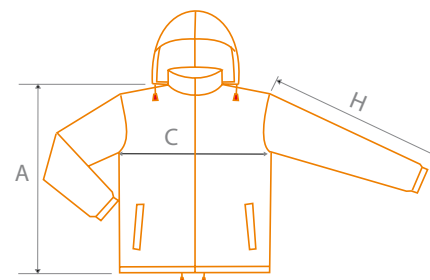

Unisex

velikost (cm)	S	M	L	XL	2XL
A	73	76	79	81	83
C	60	62	64	66	68
H	66	67	68	69	70

827 Reflexní trička pro dospělé

■ 230,- Kč / 279,- Kč s DPH

Výstražné tričko s límečkem a reflexními pruhy s Wicking Finish úpravou pro rychlé a rovnoměrné schnutí.