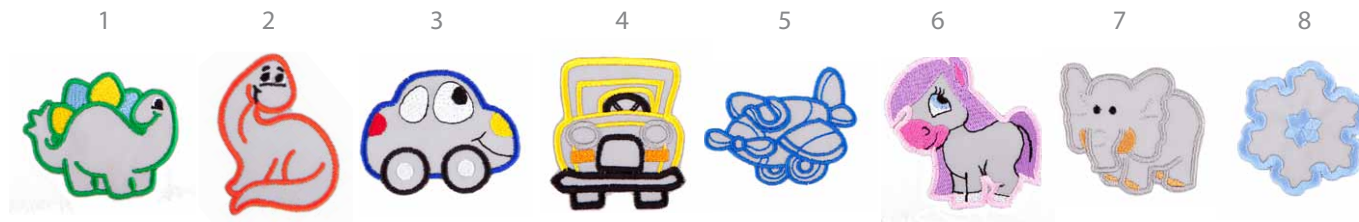

847 Reflexní nažehlovací obrázky - velké

Vyrobeny ze speciálního vysoce reflexního materiálu, rozměr cca 7,5 x 6 cm, balení 1 ks ■ 28,- Kč / 33,90 Kč s DPH

novinka