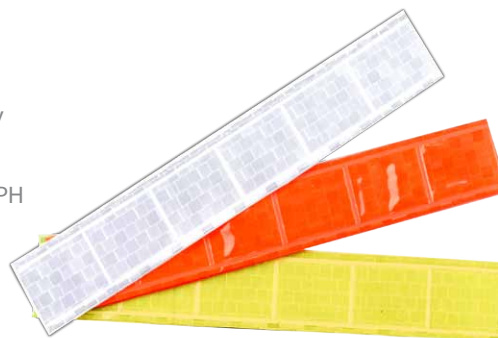

877

Reflexní samolepící pásky

rozměr: 2,5 x 15 cm

balení 3 ks

■ 20,50 Kč / 24,90 Kč s DPH