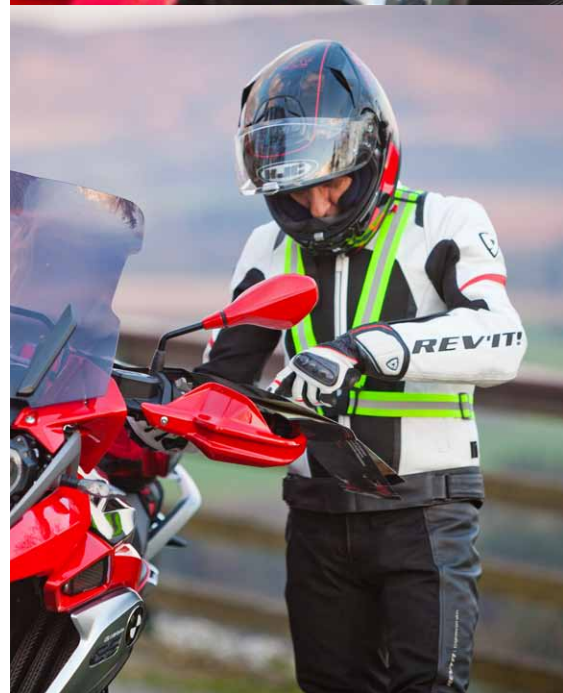

délka pásů
je lehce
nastavitelná

novinka

01
žlutá

02
oranžová

844 Reflexní tkaničky

délka 120 cm, balení 1 pár

■ 55,- Kč / 66,60 Kč s DPH

nové barvy