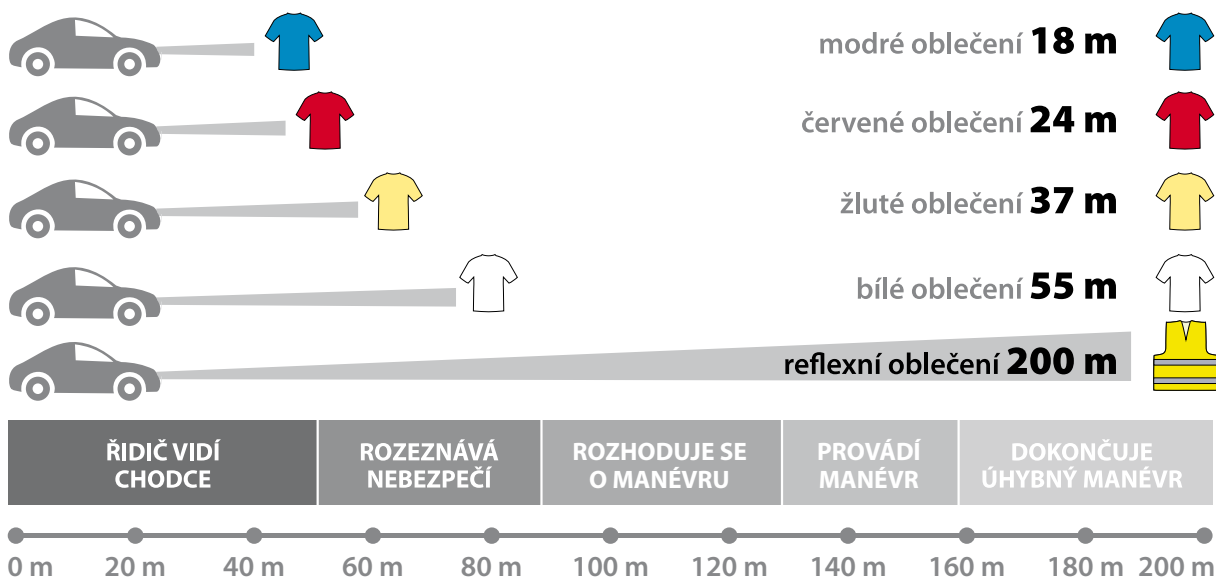

01
žlutá

02
oranžová

03

Reflexní prvky vidí řidič na vzdálenost **200 m**.

Balíčky bezpečnosti

ke každému balíčku
reflexní páska
ZDARMA

555 Pro cyklisty

556 Pro pejskaře