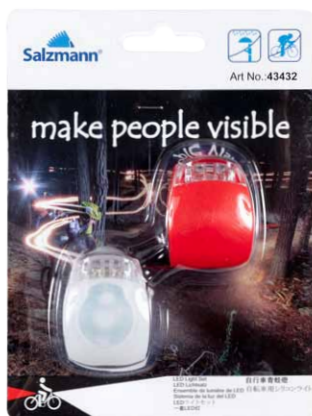

869 LED blikačky

balení 2 ks

■ 99,- Kč / 119,80 Kč s DPH

novinka