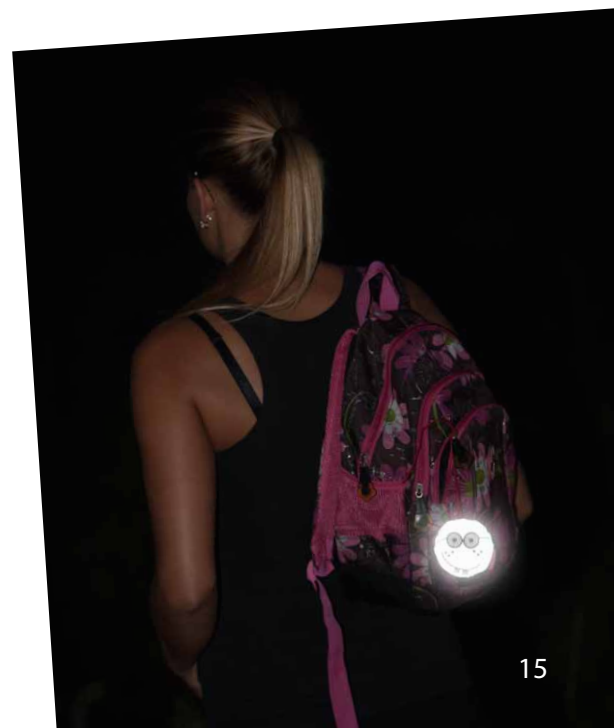

Reflexní přívěsky s plastovou sponou

balení 1 ks, rozměr - smajlíci: 5 x 5 cm, srdíčko: 6 x 5,5 cm ■ 19,80 Kč / 24,- Kč s DPH

833-01

833-02

833-03

833-04

833-05

novinka

933-06

834 Reflexní přívěsky - 3D smajlík

Splňují evropskou normu kvality EN 13356

balení 1 ks ■ 39,- Kč / 47,20 Kč s DPH

rozměr: 7 x 7 cm

novinka