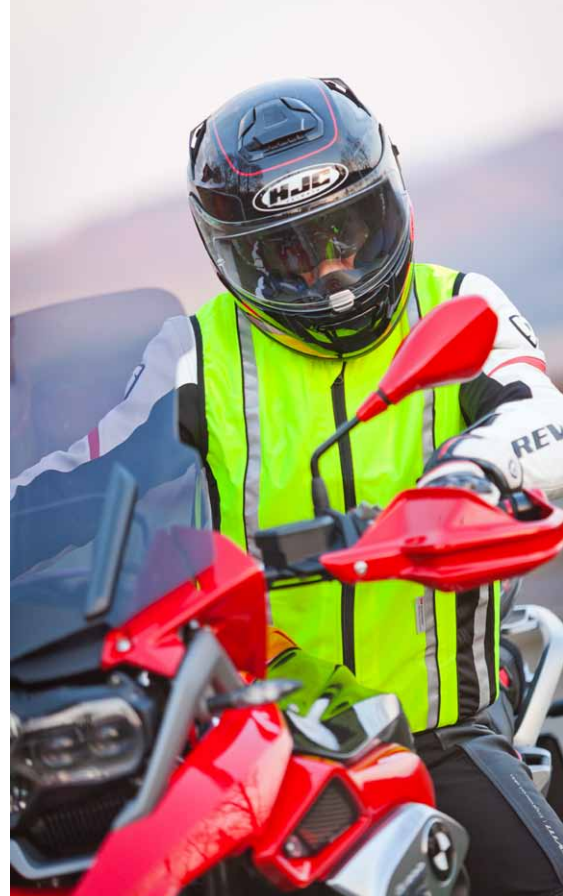

délka pásů
je lehce
nastavitelná

novinka

01
žlutá

02
oranžová

844 Reflexní tkaničky

délka 120 cm, balení 1 pár

■ 55,- Kč / 66,60 Kč s DPH

nové barvy